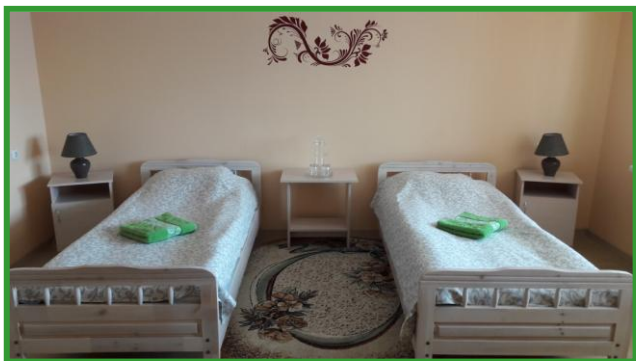

Все номера с кухней и санузлом.  
Стоимость проживания - от 29,00 до 61,00 белорусских рублей.  
Для лиц в период профессионального обучения – 24,00 белорусских рубля.